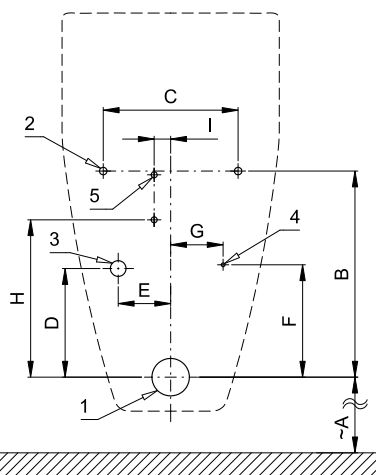

Radarový splachovač pro pisoár Verity 7513 SLP 99

Vlastnosti

- URČENO PRO PISOÁR Verity (Villeroy Boch) č.7513
- PISOÁR SE NEMUSÍ ZASÍLAT NA OSAZENÍ (RADAROVÝ SPLACHOVAČ JE DODÁVÁN SAMOSTATNĚ)
- SLP 99S - 24V DC, předstěnová montáž (přívod vody je realizován flexi hadičkami)
- SLP 99Z - 230V AC, včetně napájecího zdroje
- SLP 99B - 6V, včetně pouzdra s 4ks napájecích baterií
- úsporné splachování jedním litrem vody
- celý splachovací systém je umístěn za pisoárem
- reaguje pouze na použití pisoáru (vyhodnocuje změny, ke kterým dochází uvnitř pisoáru při průtoku kapaliny)
- doba splachování je nastavitelná od 0,5 do 15,5 sekundy
- vstupní zpoždění (min. délka změn registrovaných radarovým senzorem nutná pro vyvolání spláchnutí) je nastavitelné od 6 do 15 s
- nastavení parametrů pomocí dálkového ovládání SLD 04 bez nutnosti demontáže pisoáru (akustická indikace nastavování)
- samočinné spláchnutí po 6 hodinách od posledního sepnutí ventilu
- možnost regulace průtoku vody rohovým ventilem
- po spláchnutí provede splachovač krátké doplnění vody do sifonu

Stavební připravenost

- 1 - odpadní potrubí Ø 50 mm
- 2 - 2x otvory pro úchyty
- 3 - přívod vody G 1/2"
- 4 - napájecí kabel 24V nebo 230V
- 5 - 2x otvor pro hmoždinku Ø 8 mm

Rozměry (mm)	A	B	C	D	E	F	G	H	I
SLP 99 - Verity 7513	405	275	180	145	70	150	70	210	22

- 12 l/min (inf. údaj)

Vstup vody

- vnější závit G 1/2"

Výstup vody

- výtoková armatura s těsněním

Ilustrační foto:

SLA 11

SLA 11A

SLA 11B

SLA 11C

Specifikace dodávky

- SLP 99S - obj. č. 21992 radarový splachovač na montážní liště, elektromagnetický ventil, propojovací hadice
- SLP 99Z - obj. č. 21994 rohový ventil, vtoková armatura s těsněním, sifon, integrovaný napájecí zdroj, (pouze u SLP 99Z), pouzdro na baterie, napájecí baterie 4ks AA alkalické, 1,5V, 2700 mAh (pouze u SLP 99B)
- SLP 99B - obj. č. 21996